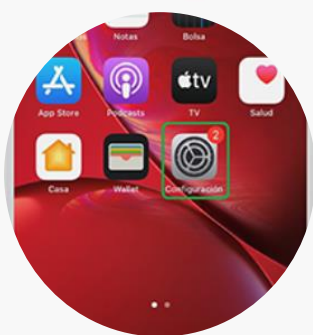

Configura tu equipo para comenzar a navegar ahora

¿Estás listo para conectarte a la red más veloz? Para disfrutarla, configura el punto de acceso a Internet (APN) de tu equipo.

Sigue **los siguientes pasos:**

Paso 1

Entra a ajustes/configuración (icono de engrane)

Paso 2

Ingresa a la opción: Datos celulares

Paso 3

Selecciona la opción de Red de datos celulares

Paso 4

Coloca en Punto de acceso: internet.mvno249.com